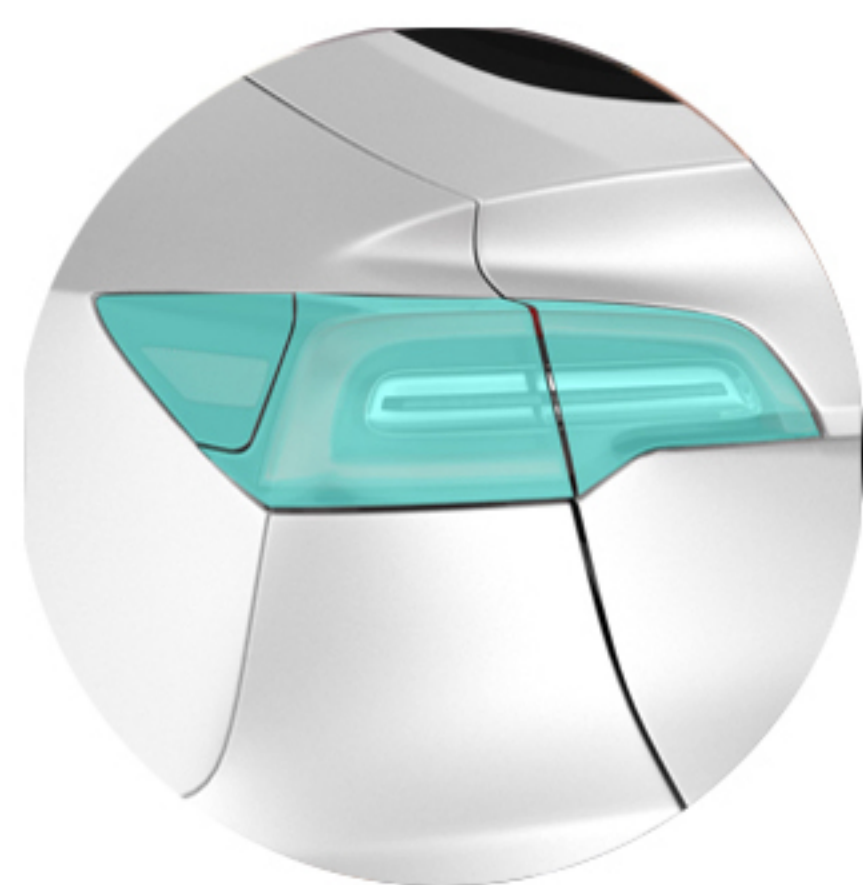

PELÍCULA PPF

PROTECCIÓN TOTAL

Incluye:

- Material de origen coreano de la marca FR5 autocurable.
- Tonalidad transparente o humo a elegir por el cliente.
- Terminado brillante o mate a elegir por el cliente.
- Vida útil de 5-7 años.

Escanéame para saber más

DURACIÓN DEL SERVICIO

COTIZACIONES DESDE

$2,000.00

SPEI

PROTEGE TU INVERSIÓN